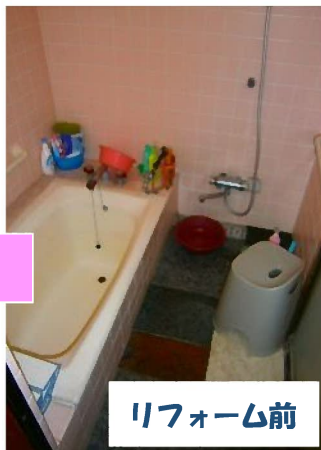

静岡県富士市 I様邸リフォーム (2014年12月リフォーム)

見えない部分まで、長府ならではのつくり込み。 選びぬいて納得のバスライフ。

リフォーム前

Q:新しく変わったお風呂場はいかがですか？

奥様: シャワ暖は一緒に暮らしている孫が寒くないようにと選んだのだけど、いまではみんな使っています。特に、仕事で帰宅が遅く深夜に入浴する息子には欠かせないみたいです。新しい浴室のおかげか分かりませんが、新しくなってから、孫も泣かずにお風呂に入るようになりました。主人なんてこのお風呂に入るのが幸せだっていつも言うんです。(笑)