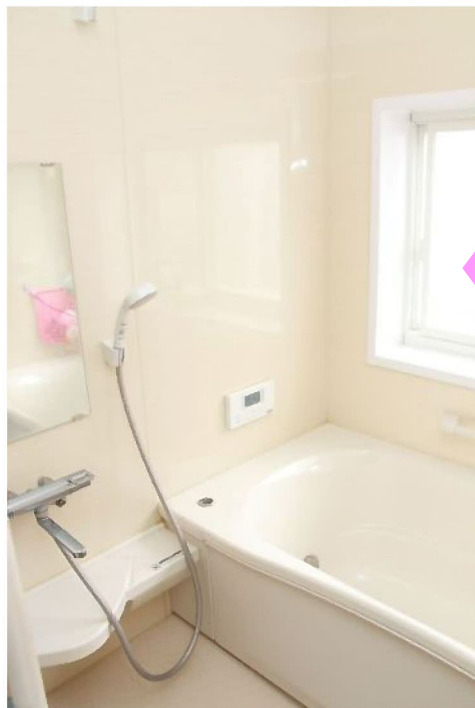

静岡県富士市 I様邸リフォーム (2014年12月リフォーム)

見えない部分まで、長府ならではのつくり込み。 選びぬいて納得のバスライフ。

リフォーム前

Q:新しく変わったお風呂場はいかがですか？

奥様: シャワ暖は一緒に暮らしている孫が寒くないようにと選んだのだけど、いまではみんな使っています。特に、仕事で帰宅が遅く深夜に入浴する息子には欠かせないみたいです。新しい浴室のおかげか分かりませんが、新しくなってから、孫も泣かずにお風呂に入るようになりました。主人なんてこのお風呂に入るのが幸せだっていつも言うんです。(笑)