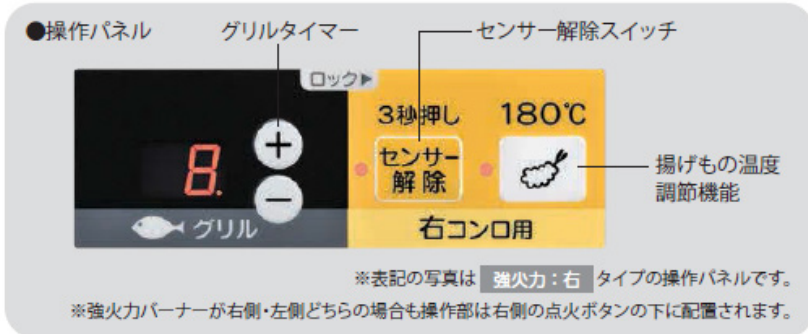

コンロとグリルを色分けし、操作間違いを防ぎます。点火確認は見やすいオレンジ色のLEDを採用しています。

Siセンサーコンロ

温度センサーが全てのバーナーに搭載されました。

天板のお手入れ

フラットな天板のパールクリスタルは、ごたくを外してサッとふき取るだけできれいになります

グリルのお手入れ

グリルは取り外すことができ、分解も簡単。クリアコート加工のグリル皿は水でサッと洗い流すだけ。お手入れがしやすくなっています。

おすすめコンロ

ガラストップ：クリアグレースジュ

標準幅 **RS21W8K12T-V(L/R)**
60cm 希望小売価格 **¥140,000** (税抜価格)

本体価格 **¥** (税抜価格)

標準工事 **¥** (税抜価格)

合計 **¥** (税抜価格)

操作パネル

※表示価格は税抜表示となります。
※部材費・引取り費等が別途かかる場合があります。