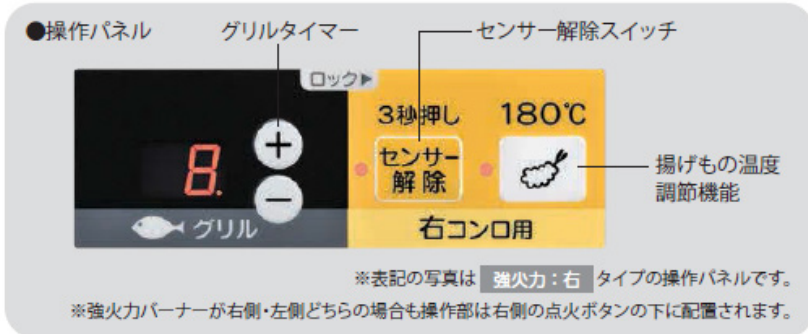

コンロとグリルを色分けし、操作間違いを防ぎます。点火確認は見やすいオレンジ色のLEDを採用しています。

Siセンサーコンロ

温度センサーが全てのバーナーに搭載されました。

天板のお手入れ

フラットな天板のパールクリスタルは、ごとくを外してサッとふき取るだけできれいになります

グリルのお手入れ

グリルは取り外すことができ、分解も簡単。クリアコート加工のグリル皿は水でサッと洗い流すだけ。お手入れがしやすくなっています。

おすすめコンロ

ガラストップ：クリアグレースジュ

標準幅 **RS21W8K12T-V(L/R)**
60cm 希望小売価格 **¥140,000** (税抜価格)

本体価格 **¥** (税抜価格)

標準工事 **¥** (税抜価格)

合計 **¥** (税抜価格)

操作パネル

※表示価格は税抜表示となります。
※部材費・引取り費等が別途かかる場合があります。